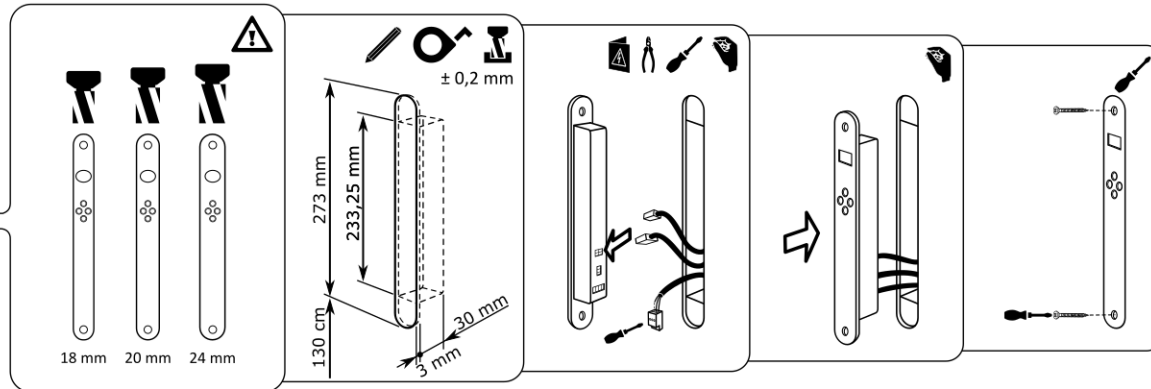

1x 2x

ekey

MONTAGEANLEITUNG
MOUNTING INSTRUCTIONS
MONTÁŽNÍ NÁVOD
NOTICE DE MONTAGE
ISTRUZIONI DI MONTAGGIO
MONTAGEAANWIJZING
MONTÁŽNY NÁVOD
NAVODILA ZA MONTAŽO

ID165/625: Version: 4, 10.08.2017
<http://www.ekey.net/downloads>

Remove

2