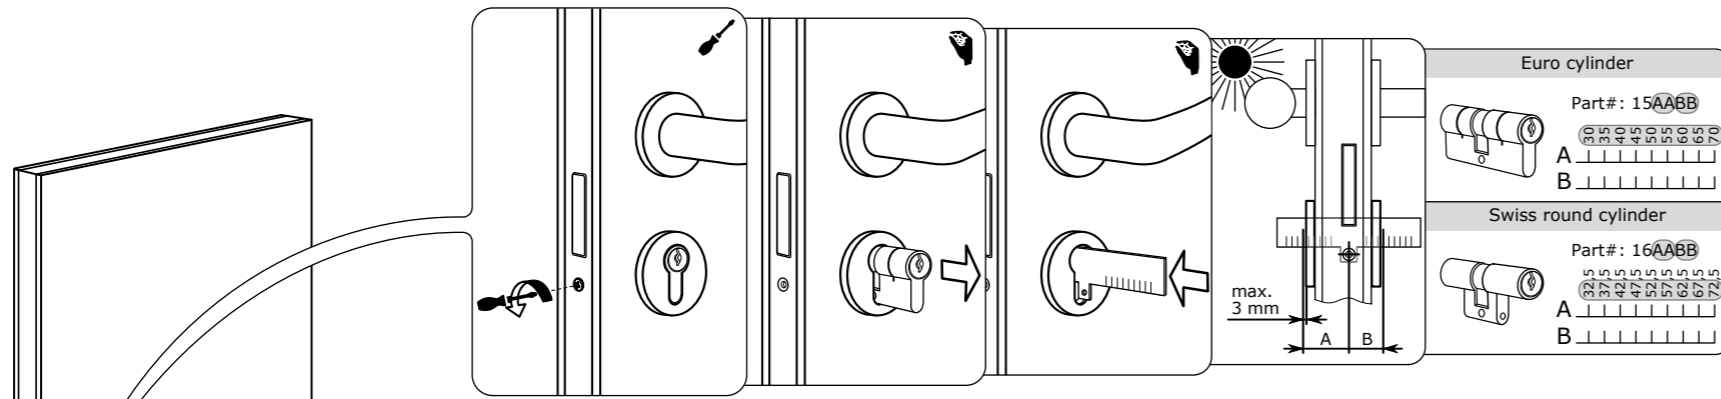

# MOUNTING

1x 

MONTAGEANLEITUNG  
 MOUNTING INSTRUCTIONS  
 MONTÁŽNÍ NÁVOD  
 NOTICE DE MONTAGE  
 ISTRUZIONI DI MONTAGGIO  
 MONTAGEAANWIJZING  
 MONTÁŽNY NÁVOD  
 NAVODILA ZA MONTAŽO

ID205/450: Version: 1, 23.06.2015  
<http://www.ekey.net/downloads>