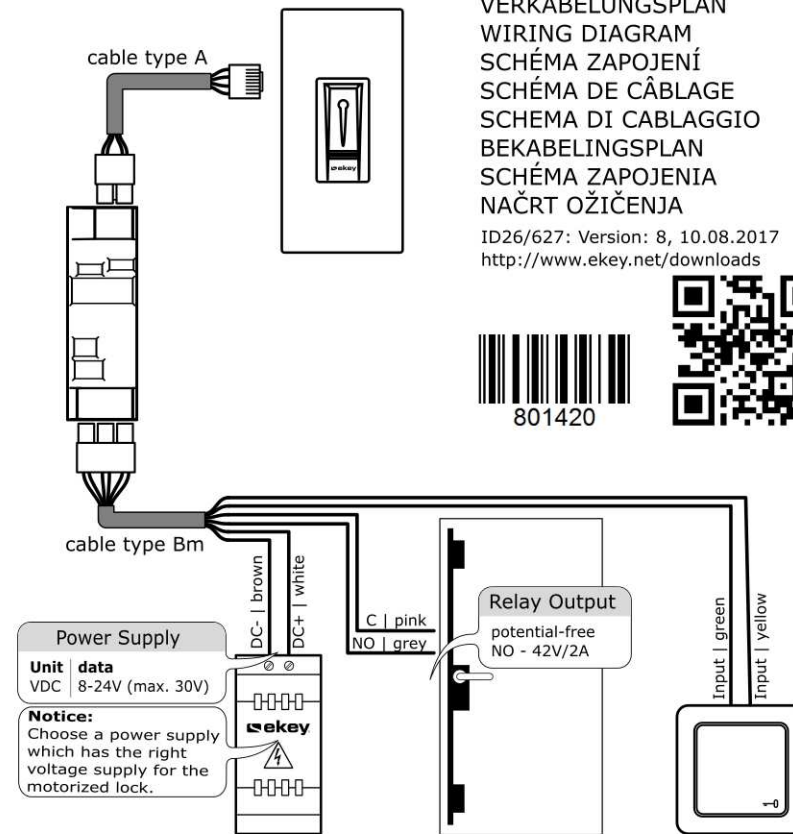

1x 2x

ekey

MONTAGEANLEITUNG
MOUNTING INSTRUCTIONS
MONTÁŽNÍ NÁVOD
NOTICE DE MONTAGE
ISTRUZIONI DI MONTAGGIO
MONTAGEAANWIJZING
MONTÁŽNY NÁVOD
NAVODILA ZA MONTAŽO

ID26/627: Version: 8, 10.08.2017
<http://www.ekey.net/downloads>

1x 1x 3x

ekey

VERKABELUNGSPLAN
WIRING DIAGRAM
SCHÉMA ZAPOJENÍ
SCHÉMA DE CÂBLAGE
SCHEMA DI CABLAGGIO
BEKABELINGSPLAN
SCHEMA ZAPOJENJA
NAČRT OŽIČENJA

ID26/627: Version: 8, 10.08.2017
<http://www.ekey.net/downloads>