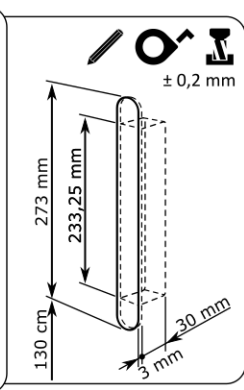

1x 2x

ekey

MONTAGEANLEITUNG
MOUNTING INSTRUCTIONS
MONTÁŽNÍ NÁVOD
NOTICE DE MONTAGE
ISTRUZIONI DI MONTAGGIO
MONTAGEAANWIJZING
MONTÁŽNY NÁVOD
NAVODILA ZA MONTAŽO

ID26/627: Version: 8, 10.08.2017
<http://www.ekey.net/downloads>

1x 1x 3x

ekey

VERKABELUNGSPLAN
WIRING DIAGRAM
SCHÉMA ZAPOJENÍ
SCHÉMA DE CÂBLAGE
SCHEMA DI CABLAGGIO
BEKABELINGSPLAN
SCHEMA ZAPOJENJA
NAČRT OŽIČENJA

ID26/627: Version: 8, 10.08.2017
<http://www.ekey.net/downloads>