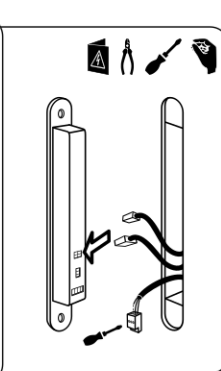

1x 2x

ekey

MONTAGEANLEITUNG
MOUNTING INSTRUCTIONS
MONTÁŽNÍ NÁVOD
NOTICE DE MONTAGE
ISTRUZIONI DI MONTAGGIO
MONTAGEAANWIJZING
MONTÁŽNY NÁVOD
NAVODILA ZA MONTAŽO

ID26/627: Version: 8, 10.08.2017
<http://www.ekey.net/downloads>

1x 1x 3x

ekey

VERKABELUNGSPLAN
WIRING DIAGRAM
SCHÉMA ZAPOJENÍ
SCHÉMA DE CÂBLAGE
SCHEMA DI CABLAGGIO
BEKABELINGSPLAN
SCHEMA ZAPOJENJA
NAČRT OŽIČENJA

ID26/627: Version: 8, 10.08.2017
<http://www.ekey.net/downloads>