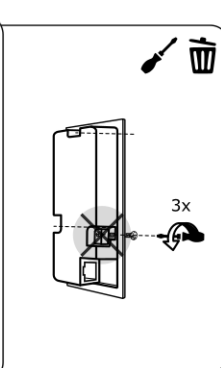

1x 2x

ekey

MONTAGEANLEITUNG
MOUNTING INSTRUCTIONS
MONTÁŽNÍ NÁVOD
NOTICE DE MONTAGE
ISTRUZIONI DI MONTAGGIO
MONTAGEAANWIJZING
MONTÁŽNY NÁVOD
NAVODILA ZA MONTAŽO

ID26/627: Version: 8, 10.08.2017
<http://www.ekey.net/downloads>

1x 1x 3x

ekey

VERKABELUNGSPLAN
WIRING DIAGRAM
SCHÉMA ZAPOJENÍ
SCHÉMA DE CÂBLAGE
SCHEMA DI CABLAGGIO
BEKABELINGSPLAN
SCHEMA ZAPOJENJA
NAČRT OŽIČENJA

ID26/627: Version: 8, 10.08.2017
<http://www.ekey.net/downloads>