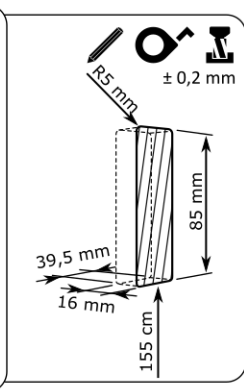

1x 2x

ekey

MONTAGEANLEITUNG
MOUNTING INSTRUCTIONS
MONTÁŽNÍ NÁVOD
NOTICE DE MONTAGE
ISTRUZIONI DI MONTAGGIO
MONTAGEAANWIJZING
MONTÁŽNY NÁVOD
NAVODILA ZA MONTAŽO

ID26/627: Version: 8, 10.08.2017
<http://www.ekey.net/downloads>

1x 1x 3x

ekey

VERKABELUNGSPLAN
WIRING DIAGRAM
SCHÉMA ZAPOJENÍ
SCHÉMA DE CÂBLAGE
SCHEMA DI CABLAGGIO
BEKABELINGSPLAN
SCHEMA ZAPOJENJA
NAČRT OŽIČENJA

ID26/627: Version: 8, 10.08.2017
<http://www.ekey.net/downloads>