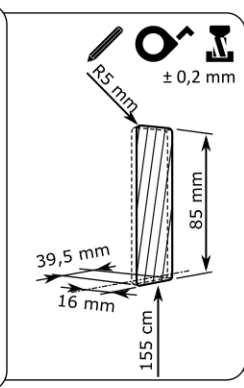

1x 2x

ekey

MONTAGEANLEITUNG
MOUNTING INSTRUCTIONS
MONTÁŽNÍ NÁVOD
NOTICE DE MONTAGE
ISTRUZIONI DI MONTAGGIO
MONTAGEAANWIJZING
MONTÁŽNY NÁVOD
NAVODILA ZA MONTAŽO

ID26/627: Version: 8, 10.08.2017
<http://www.ekey.net/downloads>

1x 1x 3x

ekey

VERKABELUNGSPLAN
WIRING DIAGRAM
SCHÉMA ZAPOJENÍ
SCHÉMA DE CÂBLAGE
SCHEMA DI CABLAGGIO
BEKABELINGSPLAN
SCHEMA ZAPOJENJA
NAČRT OŽIČENJA

ID26/627: Version: 8, 10.08.2017
<http://www.ekey.net/downloads>