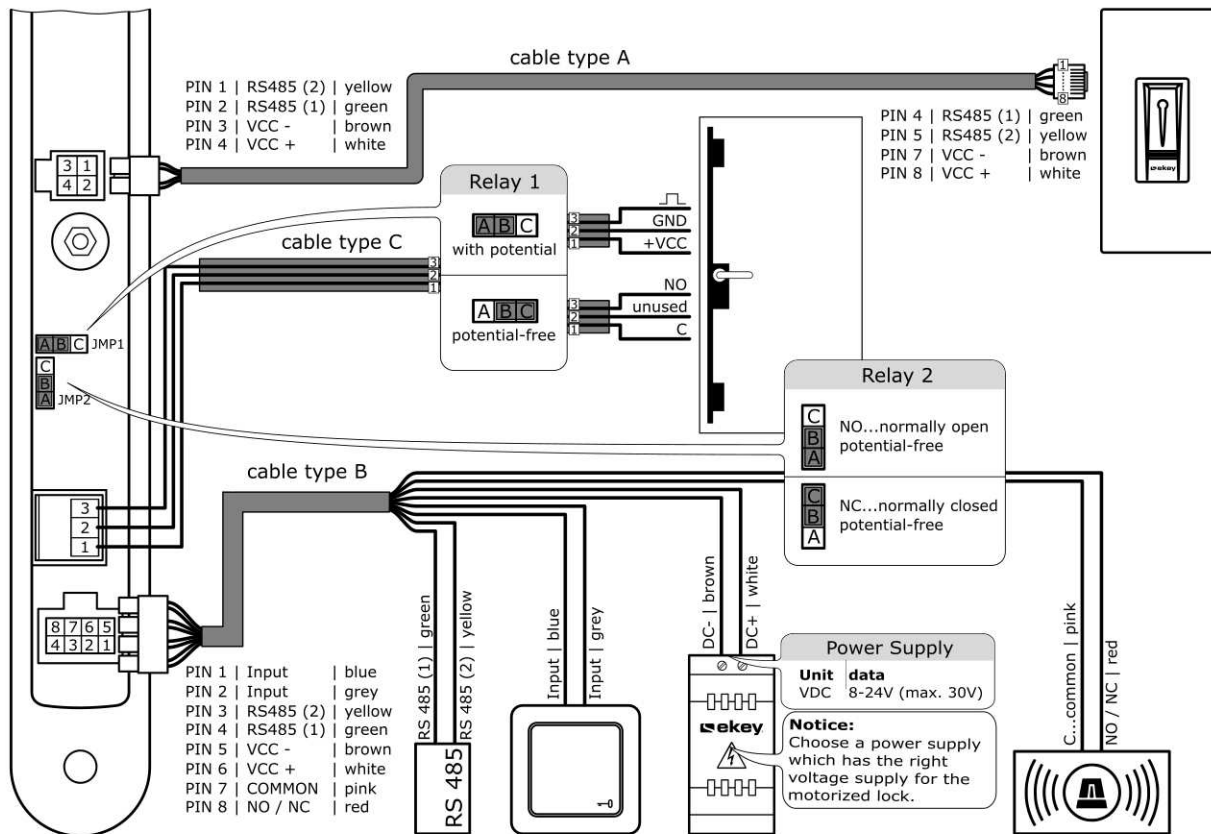

1x 2x

ekey

MONTAGEANLEITUNG
MOUNTING INSTRUCTIONS
MONTÁŽNÍ NÁVOD
NOTICE DE MONTAGE
ISTRUZIONI DI MONTAGGIO
MONTAGEAANWIJZING
MONTÁŽNY NÁVOD
NAVODILA ZA MONTAŽO

ID26/627: Version: 8, 10.08.2017
<http://www.ekey.net/downloads>

1x 1x 3x

ekey

VERKABELUNGSPLAN
WIRING DIAGRAM
SCHÉMA ZAPOJENÍ
SCHÉMA DE CÂBLAGE
SCHEMA DI CABLAGGIO
BEKABELINGSPLAN
SCHEMA ZAPOJENJA
NAČRT OŽIČENJA

ID26/627: Version: 8, 10.08.2017
<http://www.ekey.net/downloads>