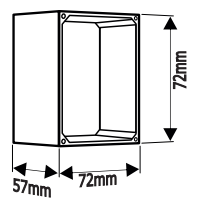

MONTAGEANLEITUNG
MOUNTING INSTRUCTIONS
MONTÁŽNÍ NÁVOD
NOTICE DE MONTAGE
ISTRUZIONI DI MONTAGGIO
MONTAGEAANWIJZING
MONTÁŽNY NÁVOD
NAVODILA ZA MONTAŽO

ID236/533: Version:1 11.10.2016
<http://www.ekey.net/downloads>

2a

2b

3