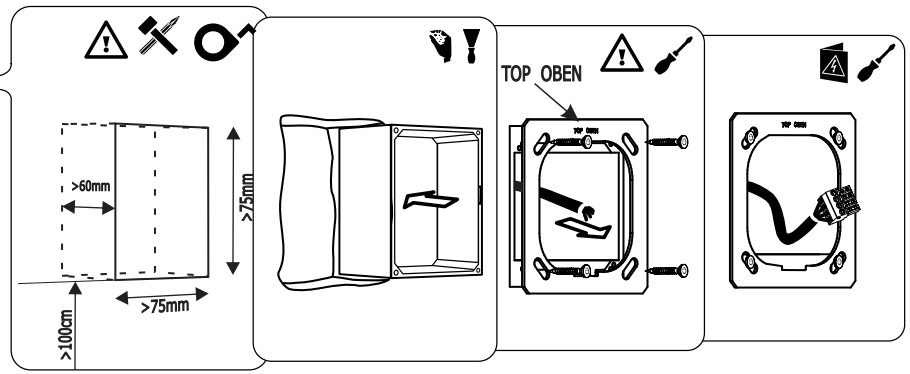

MONTAGEANLEITUNG  
 MOUNTING INSTRUCTIONS  
 MONTÁŽNÍ NÁVOD  
 NOTICE DE MONTAGE  
 ISTRUZIONI DI MONTAGGIO  
 MONTAGEAANWIJZING  
 MONTÁŽNY NÁVOD  
 NAVODILA ZA MONTAŽO

ID236/533: Version:1 11.10.2016  
<http://www.ekey.net/downloads>