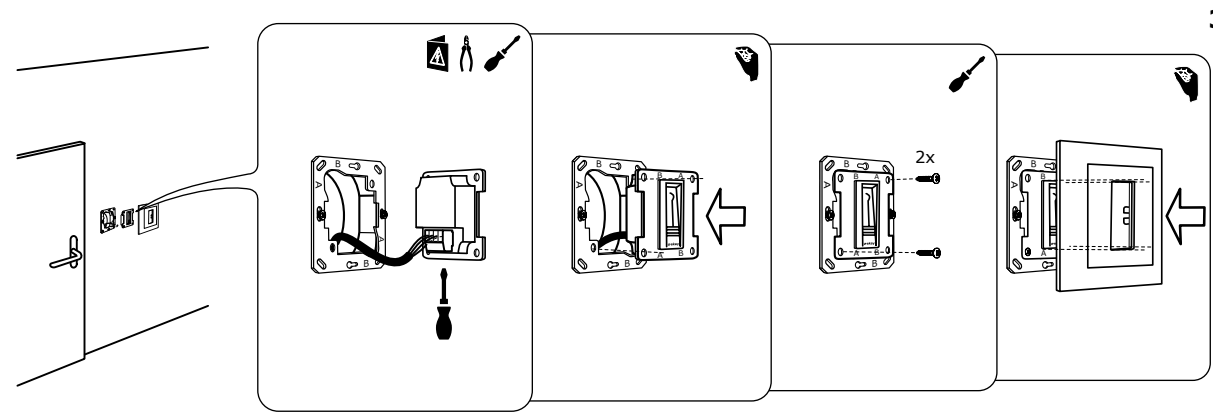

MONTAGEANLEITUNG
 MOUNTING INSTRUCTIONS
 MONTÁŽNÍ NÁVOD
 NOTICE DE MONTAGE
 ISTRUZIONI DI MONTAGGIO
 MONTAGEAANWIJZING
 MONTÁŽNY NÁVOD
 NAVODILA ZA MONTAŽO

ID5/439: Version: 2, 07.05.2015
<http://www.ekey.net/downloads>

1

2

3

HINWEIS

- Putzkörnung
 max. 1,5 mm

NOTICE

- Plaster granulation
 max. 1.5 mm