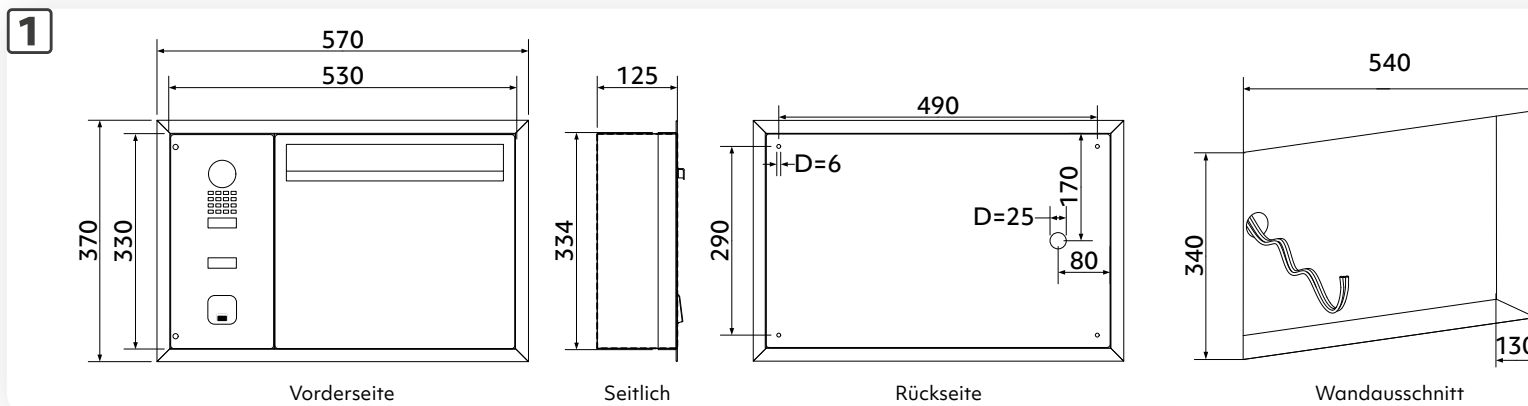

Montageanleitung ekey sLine

HELLO-Briefkasten (Unterputz) mit DoorBird-Sprechanlage

ekey

YOUR FINGER. YOUR KEY.

ID432/833: Version 1, 2025-03-06

850822

EMPFOHLENE MONTAGEHÖHE

⚠ ACHTUNG