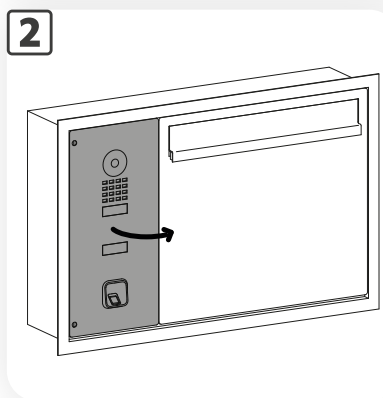

Montageanleitung ekey sLine

HELLO-Briefkasten (Unterputz) mit DoorBird-Sprechanlage

ekey

YOUR FINGER. YOUR KEY.

ID432/833: Version 1, 2025-03-06

850822

EMPFOHLENE MONTAGEHÖHE

⚠ ACHTUNG