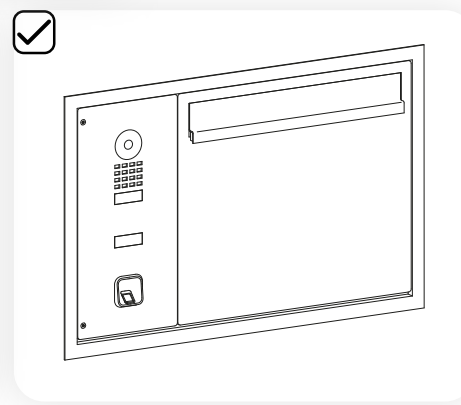

Montageanleitung ekey sLine

HELLO-Briefkasten (Unterputz) mit DoorBird-Sprechanlage

ekey

YOUR FINGER. YOUR KEY.

ID432/833: Version 1, 2025-03-06

850822

EMPFOHLENE MONTAGEHÖHE

⚠ ACHTUNG

Sachschäden bei falscher Montage und Verkabelung: Die Geräte des Systems werden mit elektrischem Strom betrieben. Bei falscher Montage und Verkabelung können die Geräte des Systems zerstört werden!

Montieren und verkabeln Sie die Geräte des Systems richtig, bevor Sie sie mit Strom versorgen!