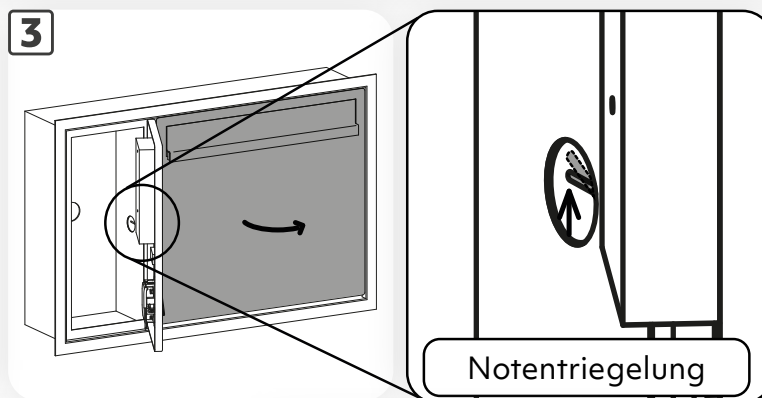

Montageanleitung ekey sLine

HELLO-Briefkasten (Unterputz) mit DoorBird-Sprechanlage

ekey

YOUR FINGER. YOUR KEY.

ID432/833: Version 1, 2025-03-06

850822

EMPFOHLENE MONTAGEHÖHE

⚠ ACHTUNG

Sachschäden bei falscher Montage und Verkabelung: Die Geräte des Systems werden mit elektrischem Strom betrieben. Bei falscher Montage und Verkabelung können die Geräte des Systems zerstört werden!

Montieren und verkabeln Sie die Geräte des Systems richtig, bevor Sie sie mit Strom versorgen!