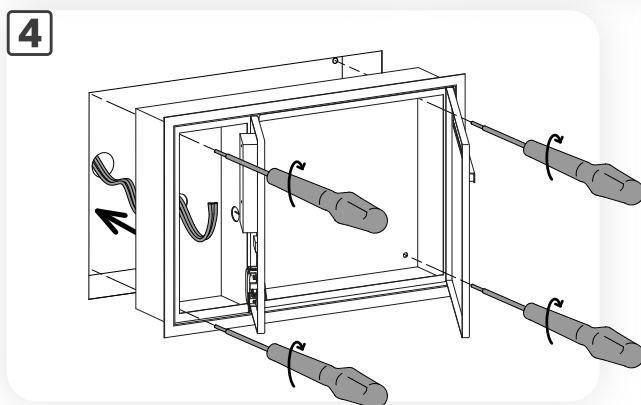

Montageanleitung ekey sLine

HELLO-Briefkasten (Unterputz) mit DoorBird-Sprechanlage

ekey

YOUR FINGER. YOUR KEY.

ID432/833: Version 1, 2025-03-06

850822

EMPFOHLENE MONTAGEHÖHE

⚠ ACHTUNG

Sachschäden bei falscher Montage und Verkabelung: Die Geräte des Systems werden mit elektrischem Strom betrieben. Bei falscher Montage und Verkabelung können die Geräte des Systems zerstört werden!

Montieren und verkabeln Sie die Geräte des Systems richtig, bevor Sie sie mit Strom versorgen!