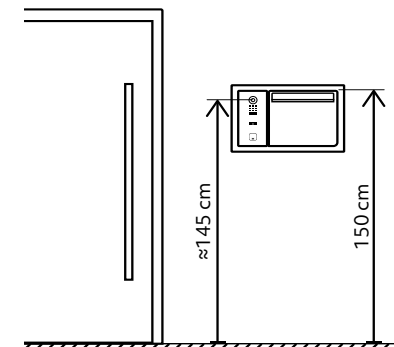

Montageanleitung ekey sLine

HELLO-Briefkasten (Unterputz) mit DoorBird-Sprechanlage

ekey

YOUR FINGER. YOUR KEY.

ID432/833: Version 1, 2025-03-06

850822

EMPFOHLENE MONTAGEHÖHE

⚠ ACHTUNG