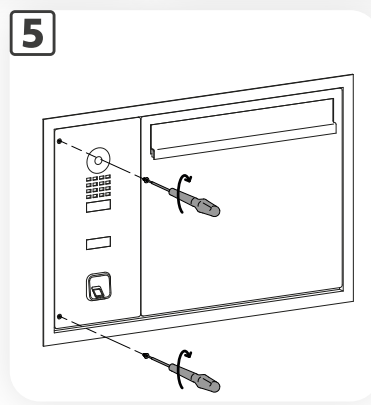

Montageanleitung ekey sLine

HELLO-Briefkasten (Unterputz) mit DoorBird-Sprechanlage

ekey

YOUR FINGER. YOUR KEY.

ID432/833: Version 1, 2025-03-06

850822

EMPFOHLENE MONTAGEHÖHE

⚠ ACHTUNG