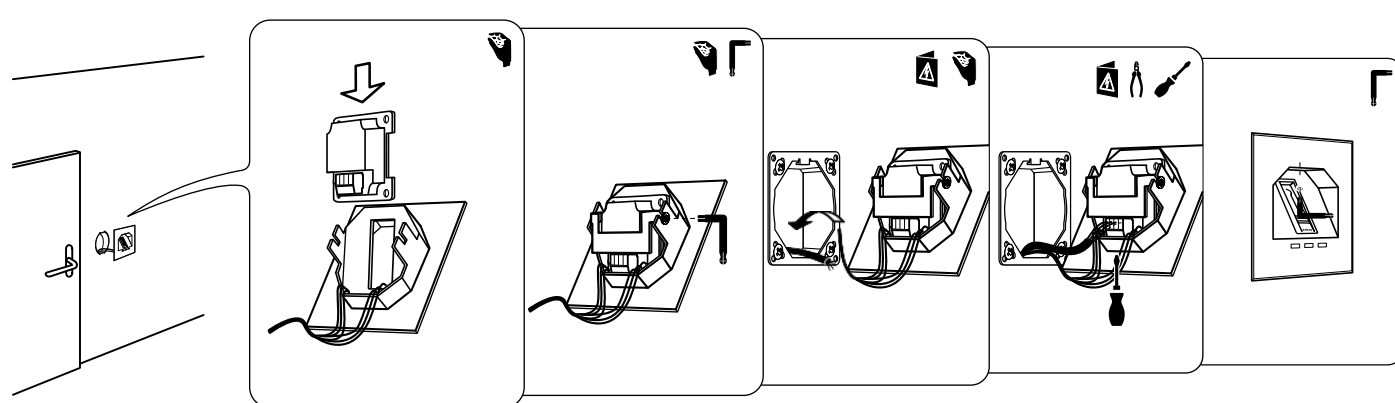

ekey[®]

YOUR FINGER. YOUR KEY.

**MONTAGEANLEITUNG
MOUNTING INSTRUCTIONS**

ID83/275: Version 7, 2013-09-12
<http://www.ekey.net/downloads>

801662

HINWEIS

- Außenmontage nur im geschützten Bereich!
- Netzspannung LED: 12 VDC

NOTICE

- Outdoor mounting only in sheltered area!
- Power supply LED: 12 VDC