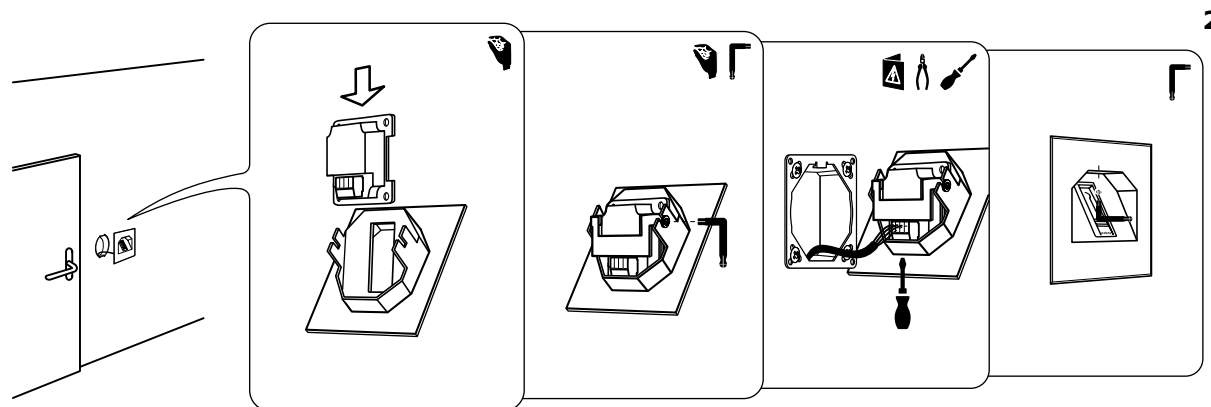

ekey[®]

YOUR FINGER. YOUR KEY.

**MONTAGEANLEITUNG
MOUNTING INSTRUCTIONS**

ID83/275: Version 7, 2013-09-12
<http://www.ekey.net/downloads>

801662

HINWEIS

- Außenmontage nur im geschützten Bereich!
- Netzspannung LED: 12 VDC

NOTICE

- Outdoor mounting only in sheltered area!
- Power supply LED: 12 VDC