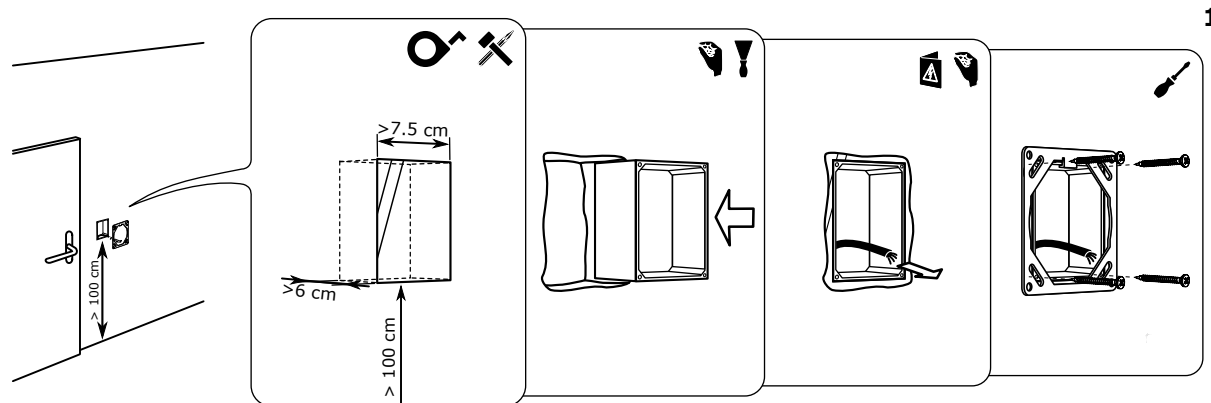

ekey[®]

YOUR FINGER. YOUR KEY.

**MONTAGEANLEITUNG
MOUNTING INSTRUCTIONS**

ID83/275: Version 7, 2013-09-12
<http://www.ekey.net/downloads>

801662

HINWEIS

- Außenmontage nur im geschützten Bereich!
- Netzspannung LED: 12 VDC

NOTICE

- Outdoor mounting only in sheltered area!
- Power supply LED: 12 VDC