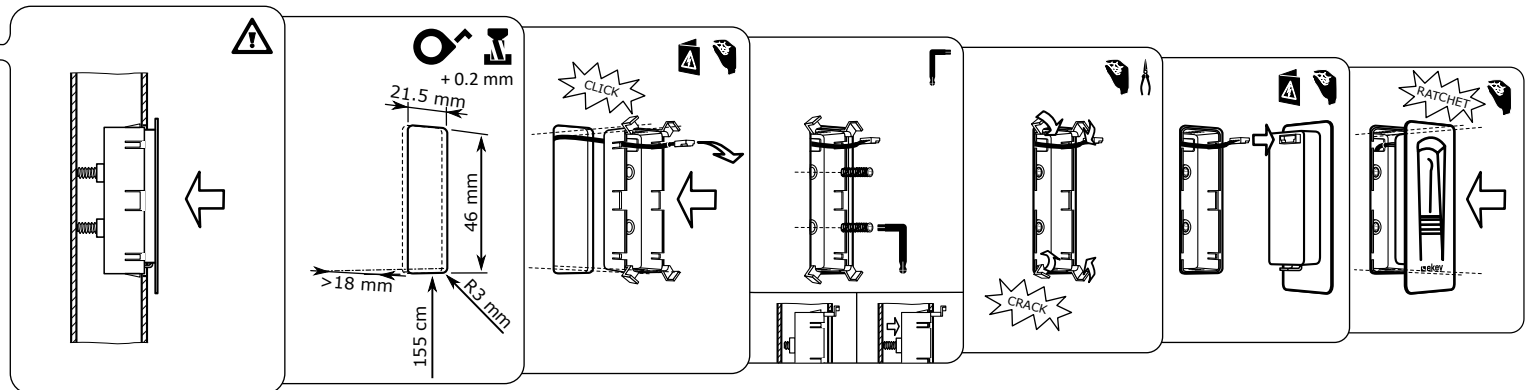

802682

1x 1x 2x / 2x

MONTAGEANLEITUNG
MOUNTING INSTRUCTIONS

ID252/626: Version 2, 2017-08-10
<http://www.ekey.net/downloads>

1x 2x

20 mm 24 mm

±0.2 mm

Remove