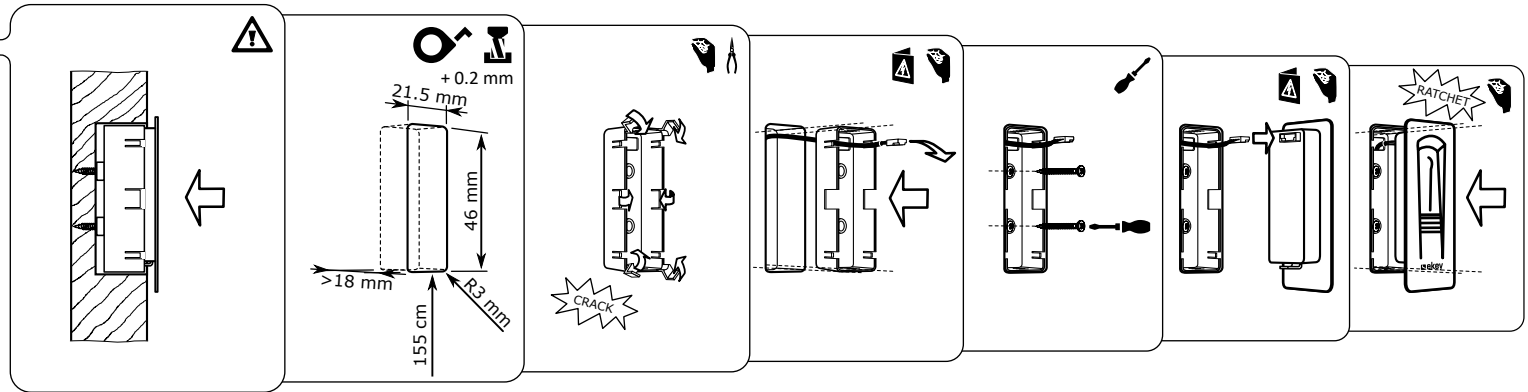

802682

1x 1x 2x / 2x

MONTAGEANLEITUNG
MOUNTING INSTRUCTIONS

ID252/626: Version 2, 2017-08-10
<http://www.ekey.net/downloads>

1x 2x

20 mm 24 mm

±0.2 mm

Remove