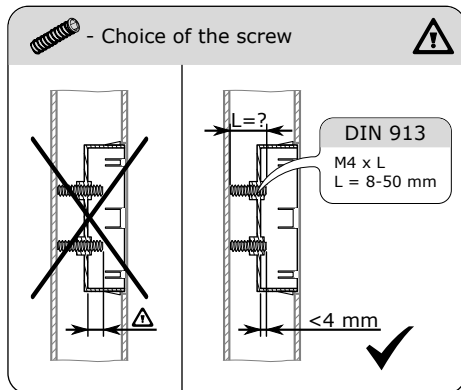

802682

1x 1x 2x / 2x

MONTAGEANLEITUNG
MOUNTING INSTRUCTIONS

ID252/626: Version 2, 2017-08-10
<http://www.ekey.net/downloads>

1x 2x

20 mm 24 mm

±0.2 mm

Remove